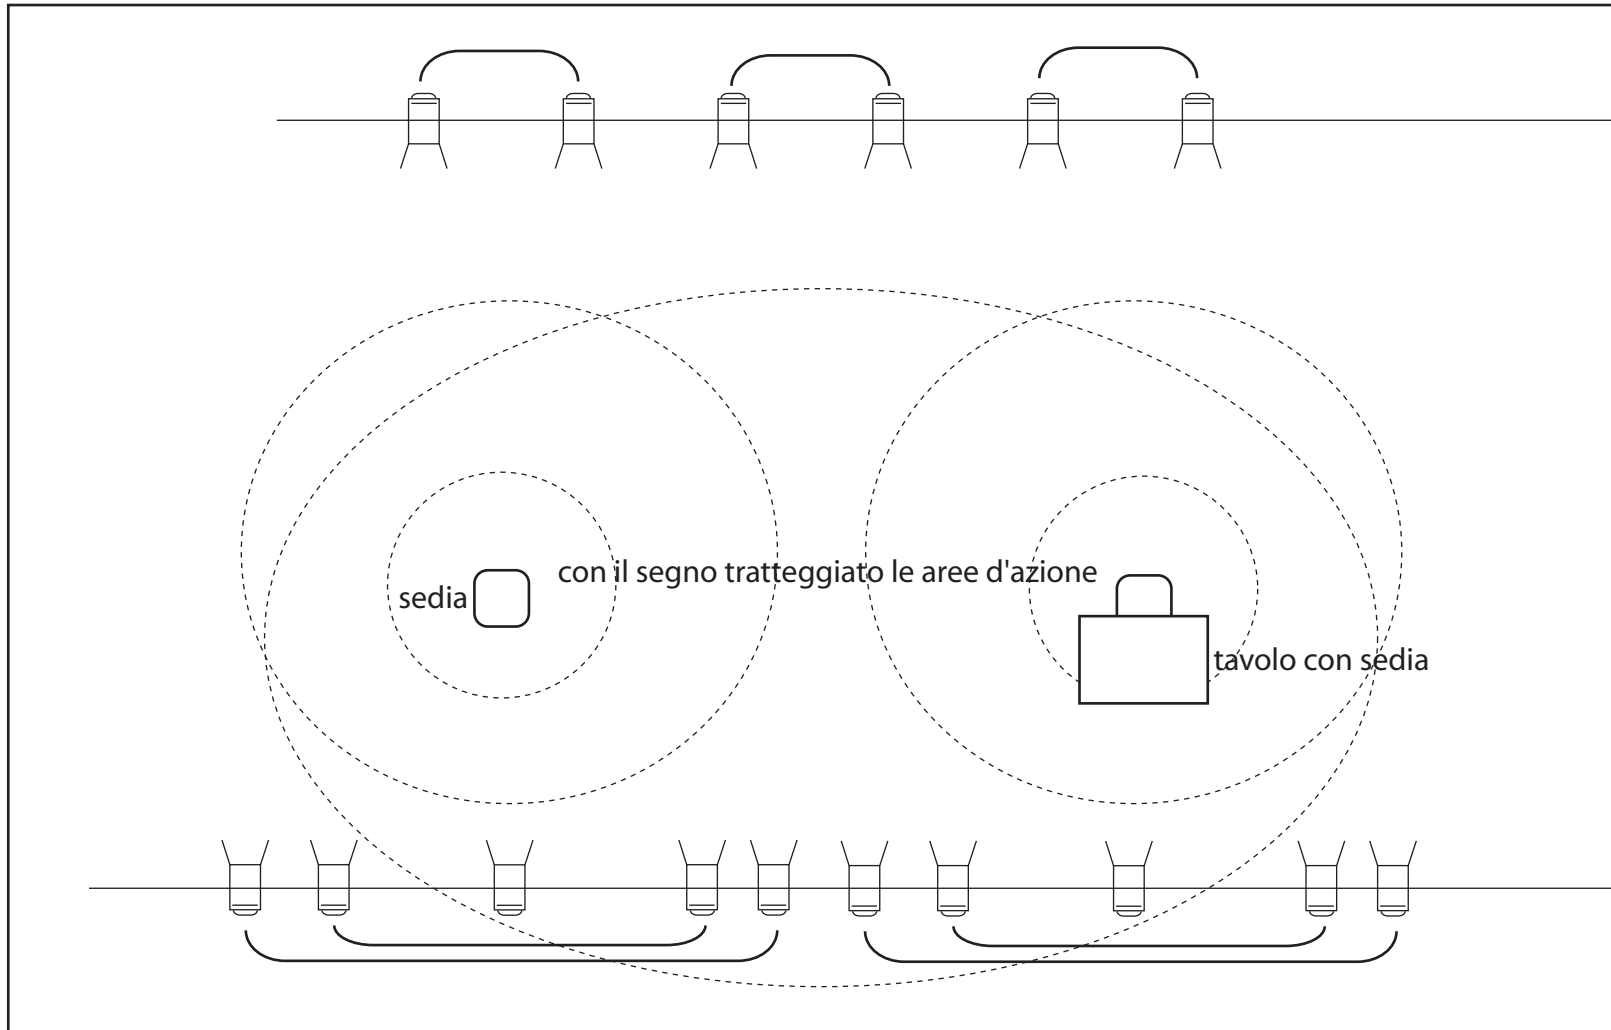

stage

americana
6 PC 1000W
controluce
lee 201

americana
10 PC 1000W
in prima
le coppie alternate con
filtri 201 e 204
i singoli bianchi

americana
10 PC 1000W
fronte palco
le coppie alternate con
filtri 201 e 204
i singoli bianchi

pianta luci di "Pezzi d'Uomo"